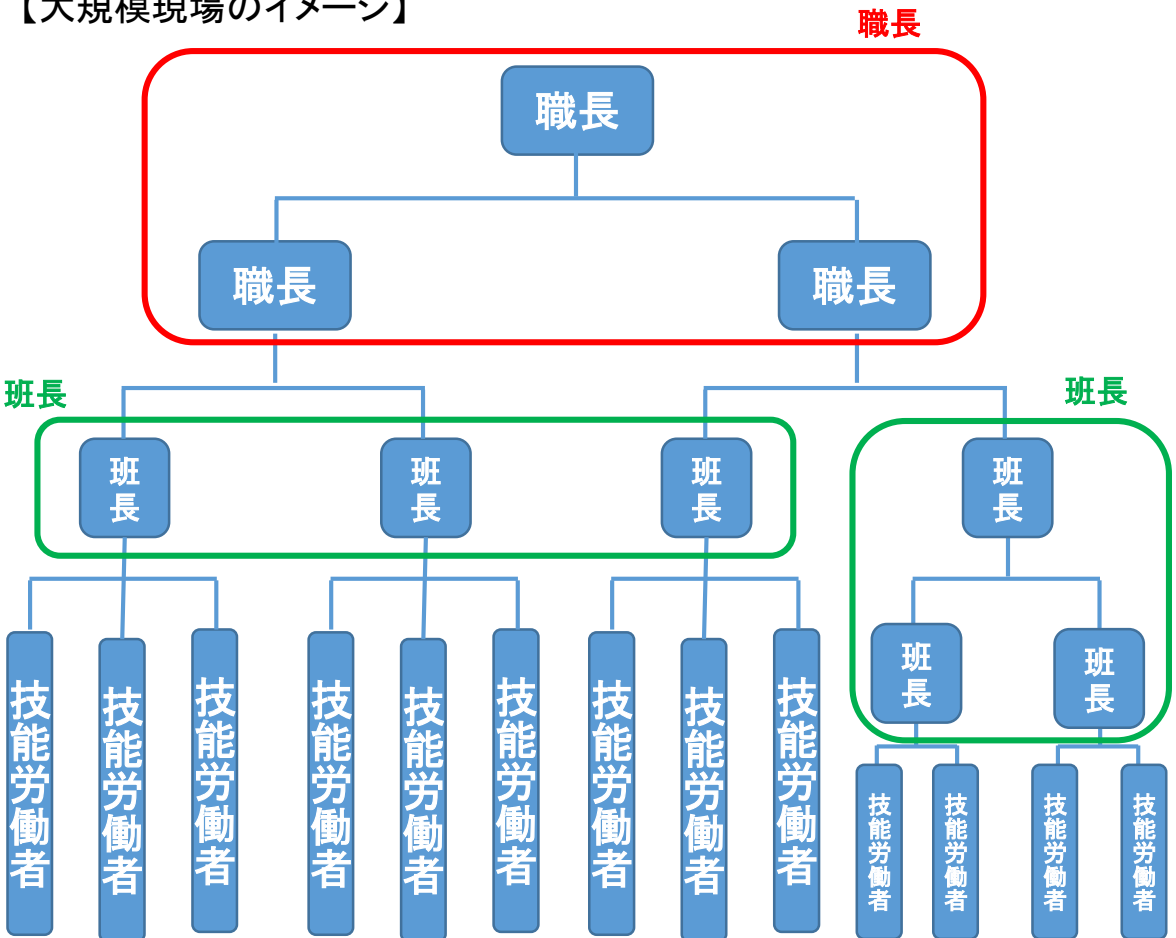

<システムに登録する技能者の立場>

- 職長**：職長又は職長の直近下位に配置され複数の班を束ねる者
- 班長**：職長以外の者であって、複数の班や技能労働者を束ねる者

【大規模現場のイメージ】

【中規模現場のイメージ】

【小規模現場のイメージ】

住宅の場合：「棟梁」が該当

※いずれも一事業者の施工体制

※職長や班長という名称は、システムに登録できる「立場」の呼称として便宜的に設定されたものである。したがって、住宅現場の場合には、棟梁として従事する者を職長として登録するといったように、建設現場における職種の特性に応じた柔軟な運用が想定される。